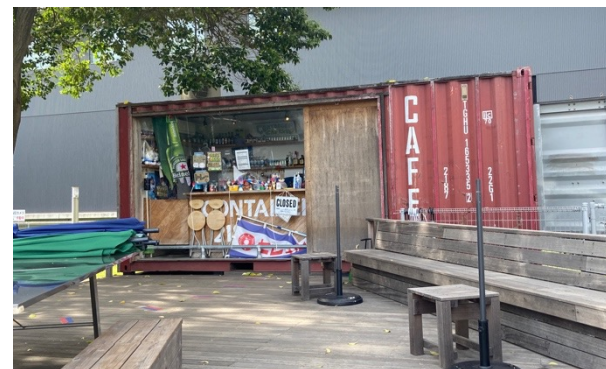

汐浜運河・棧橋までの行き方

棧橋住所：〒135-0016 東京都江東区新砂1-1-2
(東京メトロ東陽町駅3番出口から徒歩10分)

緑道入口

コンテナカフェ2187

棧橋 ※公園内にトイレはありません。