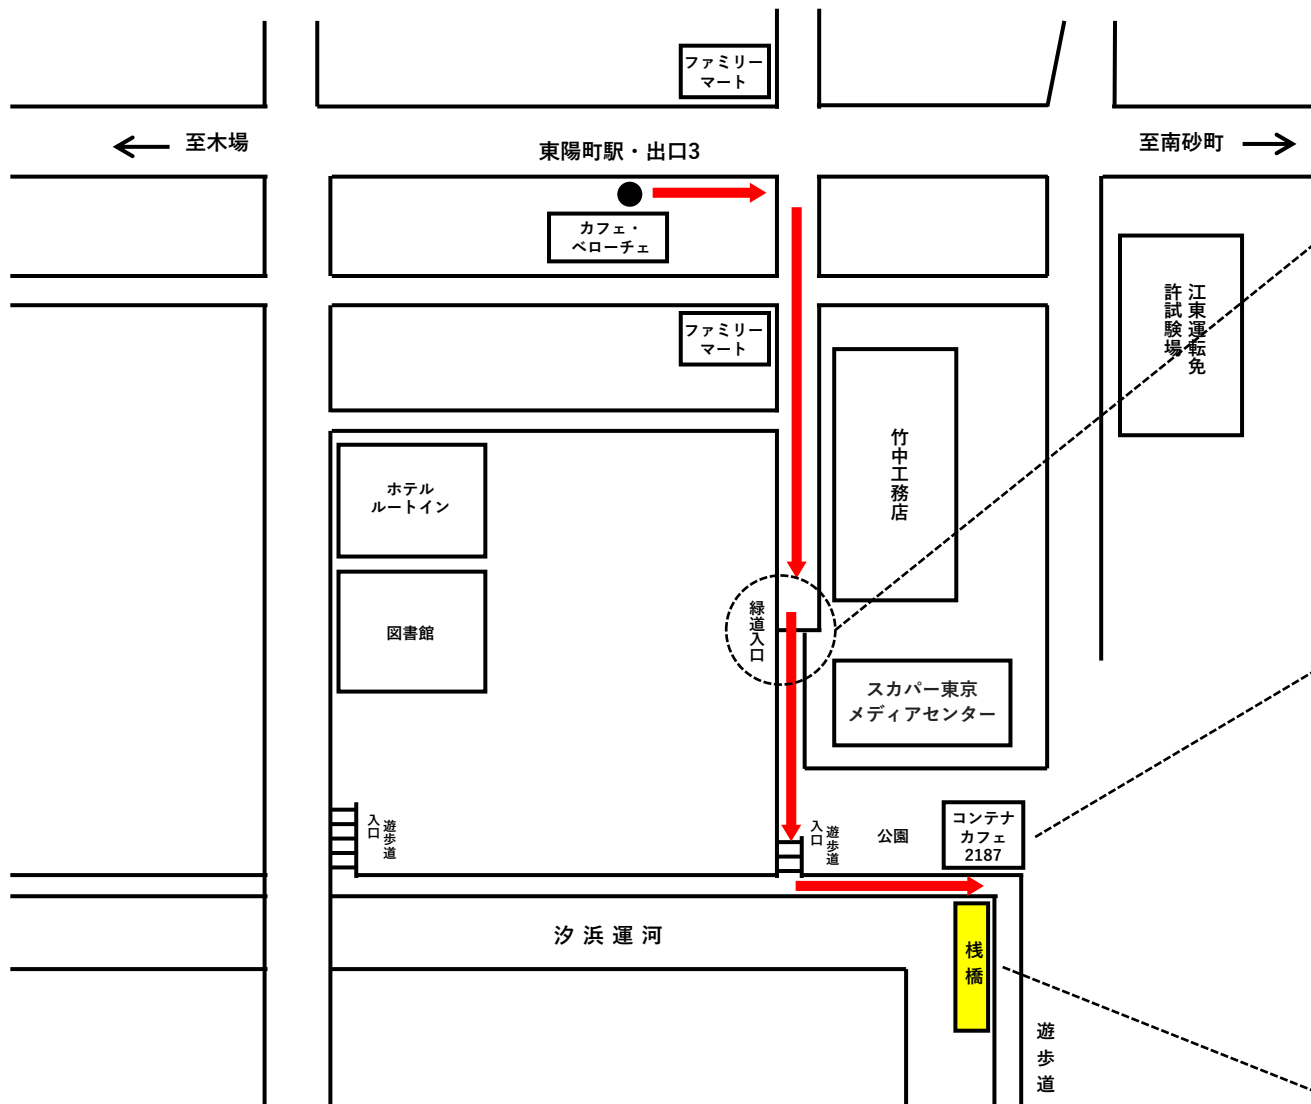

汐浜運河・棧橋までの行き方

棧橋住所：〒135-0016 東京都江東区新砂1-1-2
(東京メトロ東陽町駅3番出口から徒歩10分)

緑道入口

コンテナカフェ2187

棧橋 ※公園内にトイレはありません。